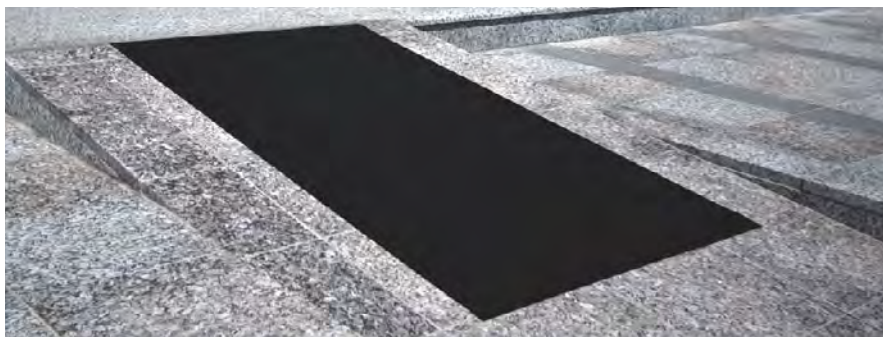

ΑΝΤΙSLIP

Αντιολισθητικά

Ιδανικό για να προσφέρει την **αρτιότερη προστασία** απο ολισθηρές επιφάνειες και **ράμπες** σε εσωτερικό ή εξωτερικό χώρο

ΧΡΗΣΗ

- Εσωτερικού χώρου
- Εξωτερικού χώρου

ΧΑΡΑΚΤΗΡΙΣΤΙΚΑ

- Πάχος 3mm
- Φάρδος ρολού 90cm
- Εξαιρετικά αντιολισθητικό
- Διαθέτει PVC υπόστρωμα
- Επιδέχεται τελειώματα.
- Αντοχή στα απορρυπαντικά
- Διατίθεται σε οποιαδήποτε διάσταση κατα παραγγελία

ΚΑΘΑΡΙΣΜΟΣ

- Πλύση με νερό

ΛΕΠΤΟΜΕΡΕΙΕΣ ΠΡΟΪΟΝΤΟΣ

- ✓ Το πλαστικό υπόστρωμά του, το καθιστά ιδανικό για εσωτερική και εξωτερική χρήση ενώ η **επιφάνεια τύπου γυαλόχαρτου** προστατεύει από νερά, λάδια, χιόνι κ.α.
- ✓ Μπορείτε να τοποθετήσετε το ταπέτο ANTI SLIP σε: κουζίνες, χιονοδρομικά κέντρα, πλυντήρια καθώς και σε εισόδους κτιρίων μεγάλης κυκλοφορίας έτσι ώστε να **αποφευχθούν πιθανά ατυχήματα λόγω ολισθηρότητας.**

- ✓ Καθημερινά και μακροχρόνια
- ✓ Εξαιρετικά ανθεκτικά υλικά