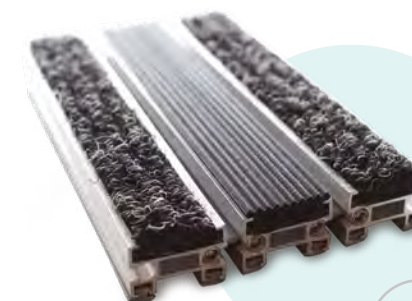

DIAS 22mm

- ✓ Καθημερινά και μακροχρόνια
- ✓ Εξαιρετικά ανθεκτικά υλικά