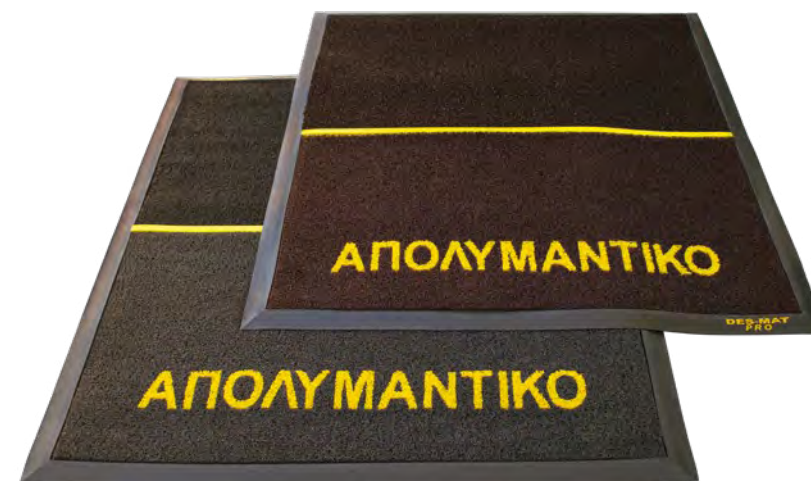

ΕΠΙΛΟΓΕΣ ΧΡΩΜΑΤΩΝ

Επιλογή 2 χρωμάτων για βάση

ΓΚΡΙ

ΚΑΦΕ

INOX

Απολυμαντικά ταπέτα

Ιδανικά για εισόδους όπου η απολύμανση και η απομάκρυνση μικροβίων είναι απαραίτητη

ΧΡΗΣΗ