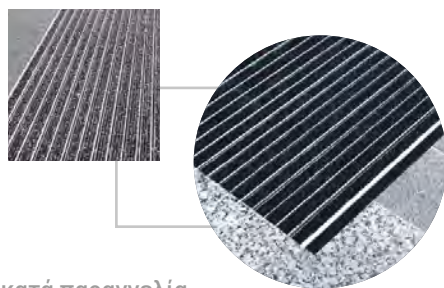

ΚΑΘΑΡΙΣΜΟΣ

- Τακτικός καθαρισμός με ηλεκτρική σκούπα
- Πλύση με πιεστικό μηχάνημα