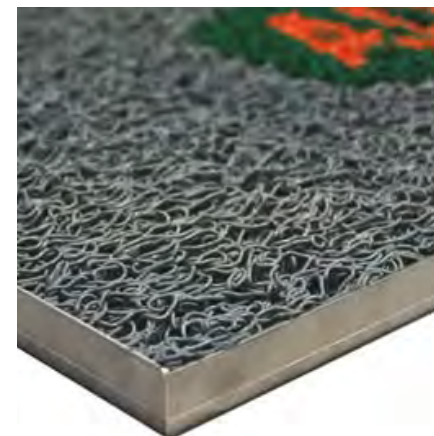

ΕΠΙΛΟΓΕΣ ΤΕΛΕΙΩΜΑΤΩΝ

ΧΩΡΙΣ ΡΑΜΠΑ