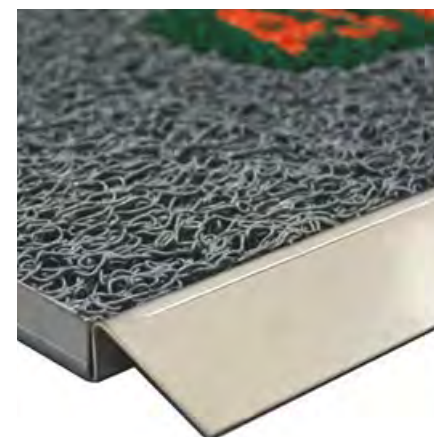

ΔΙΑΣΤΑΣΕΙΣ / ΤΙΜΕΣ

Ανοξείδωτο σκαφάκι (INOX) με Analon 15mm (πλέγμα βινυλίου)

	ΔΙΑΣΤΑΣΕΙΣ (ΠxΥ cm)	ΤΙΜΗ ΤΕΜΑΧΙΟΥ (€)
ΧΩΡΙΣ ΡΑΜΠΑ	60 x 90	228,00 *
	90 x 120	290,00 *
ΜΕ ΡΑΜΠΑ	60 x 90	259,00 *
	90 x 120	340,00 *

* Στις τιμές δεν συμπεριλαμβάνεται ο Φ.Π.Α.

€38

(Με Φ.Π.Α.)

(4L)

ΑΠΟΛΥΜΑΝΤΙΚΟ ΥΓΡΟ

ΕΠΙΛΟΓΕΣ ΤΕΛΕΙΩΜΑΤΩΝ

ΜΕ ΡΑΜΠΑ