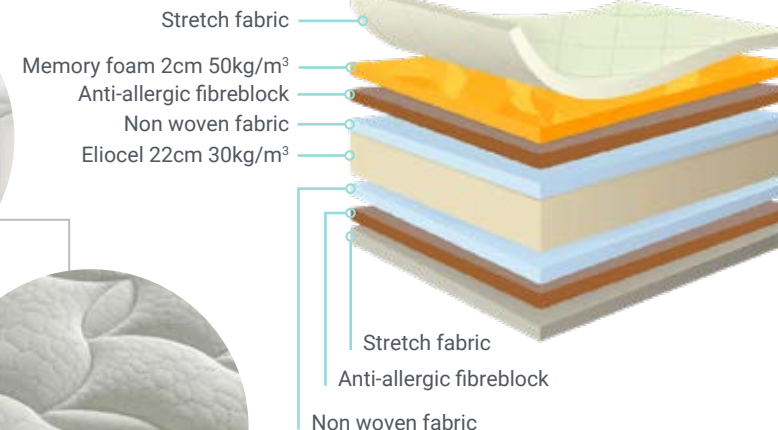

8 YEARS
GUARANTEE
FOR MATTRESS
DEFORMATION

8 ΧΡΟΝΙΑ
ΕΓΓΥΗΣΗ
ΓΙΑ ΠΑΡΑΜΟΡΦΩΣΗ
ΤΟΥ ΣΤΡΩΜΑΤΟΣ

HEIGHT
+/- 25cm

2cm
MEMORY
FOAM

SPECIFICATIONS ΠΡΟΔΙΑΓΡΑΦΕΣ

NON-DEFORMABLE
ΑΜΕΤΑΒΛΗΤΟ

STRETCH-FABRIC
ΕΛΑΣΤΙΚΟ ΥΦΑΣΜΑ

INDEPENDENT REST
ΑΝΕΞΑΡΤΗΣΙΑ ΥΠΝΟΥ

ANATOMICAL
ΑΝΑΤΟΜΙΚΟ

BREATHABLE
ΑΝΑΠΝΕΕΙ

NO SPRINGS
ΧΩΡΙΣ ΕΛΑΤΗΡΙΑ

NOISELESS
ΑΘΟΡΥΒΟ

ANTI-MITES
ΑΝΤΙΑΚΑΡΙΑΚΟ

TEMPERATURE
SENSITIVE
ΕΥΑΙΣΘΗΤΟ ΣΤΗΝ
ΘΕΡΜΟΚΡΑΣΙΑ

SUITABLE FOR
ADJUSTABLE BEDS
ΚΑΤΑΛΛΗΛΟ ΓΙΑ
ΟΡΘΩΤΙΚΟ ΚΡΕΒΑΤΙ

ROLLED VACUUM PACKED
WITH ZIPPER BAG
ΣΥΣΚΕΥΑΣΙΑ VACUUM

The Anatomic-Visco mattress combines the firmness of its core with the thermoregulatory adaptability of its 2cm of viscoelastic, sensitive to body and environmental temperature.

Due to its perfect adaptability, it is possible to avoid muscle tension and promote a healthy and restorative rest.

Το στρώμα Anatomic - Visco συνδυάζει τη σταθερότητα με τη θερμορυθμιστική προσαρμοστικότητα των 2 εκατοστών του υλικού viscoelastic.